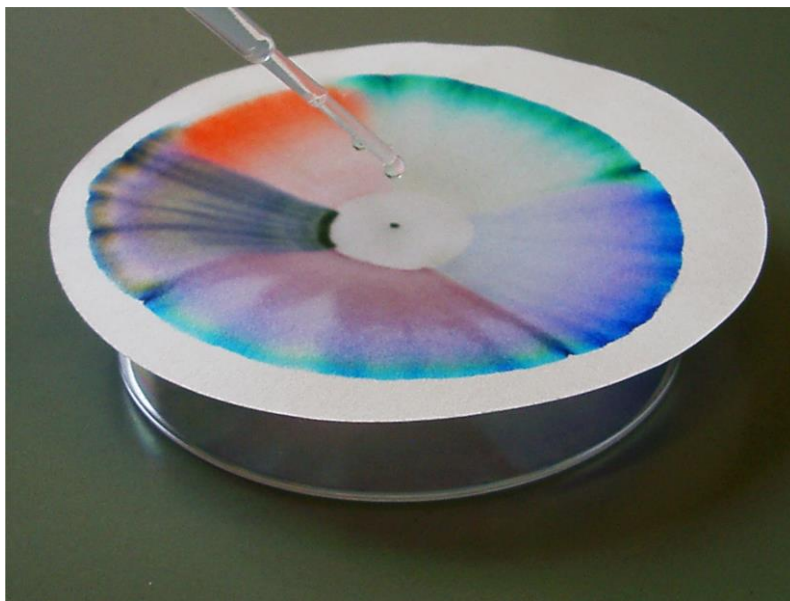

Materialien zum Experimentieren in der Kindertagesstätte

Stand Januar 2020

LMP Lehrmittelproduktion

Hölderlinweg 60 73728 Esslingen

Tel. 0711-313472 Fax. 0711-3164247

E-Mail: info@lehrmittel-produktion.de

www.lehrmittel-produktion.de