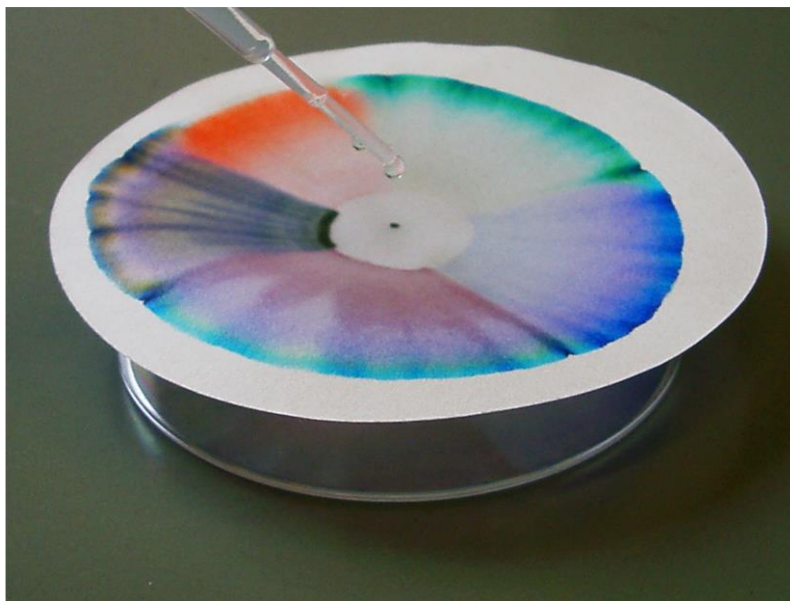

Materialien zum Experimentieren in der Kindertagesstätte

Stand Februar 2018

LMP Lehrmittelproduktion

Hölderlinweg 60 73728 Esslingen

Tel. 0711-313472 Fax. 0711-3164247

E-Mail: info@lehrmittel-produktion.de

www.lehrmittel-produktion.de